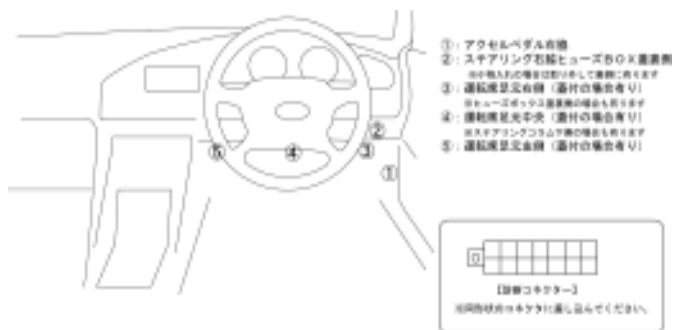

R-VIT *Type II*

車種別適合表

BLITZ

R-VIT type2車両側コネクタ配置図

R-VIT type2車両取り付け時の注意事項

適合表中にある「コネクタ位置」の数字の示す配置図です。装着の際は別冊 R - VIT 取扱説明書をご熟読のうえ取り付け作業を行って下さい。製品本体の改造もしくは未適合車種への装着は絶対しないで下さい。誤った使用やその使用中に生じた故障や不具合に関して、弊社は一切の責任を負いませんので予めご了承願います。

純正 ECU (純正コンピューター) 以外の ECU、もしくは純正 ECU に改造を施している車両は正常に動作しない場合があります。コネクタ位置に関してはあくまで目安です。車両によりコネクタがオプションパーツや配線に隠れて見えない場合もありますので、形状の同じコネクタを探して頂き確実に装着して下さい。(コネクタ形状が同じでも通信方式の違いなどにより使用できない場合があります。)

適合表に記載されている車両でもエンジン換装車や修復車等は通信システムの異常で正常に動作しない場合があります。

また、同年式同型式であっても車両のモデルチェンジやマイナーチェンジの狭間に該当している場合や一部グレードにおいて著しく改良が行われた為に適合から外れている場合がありますので、適合表の年式は必ず確認して下さい。

故障自己診断コネクタへのカブラ接続は、必ず一番奥まで差し込むようにして下さい。差し込みが浅いと通信エラーの原因となり正常に動作しない場合があります。

表示項目の詳細説明に関しては別冊 R - VIT 取扱説明書をお読みください。